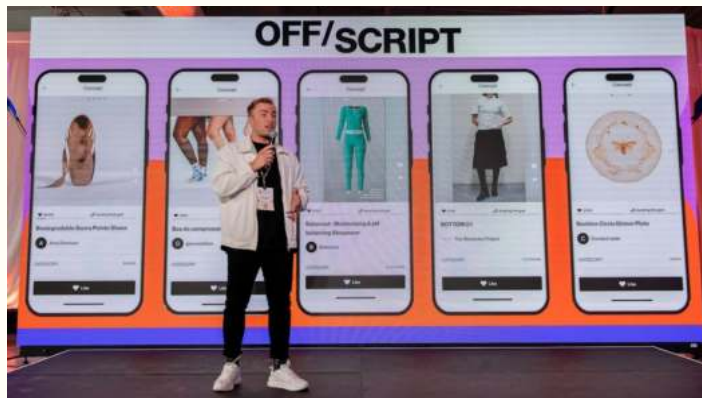

OFF/SCRIPT